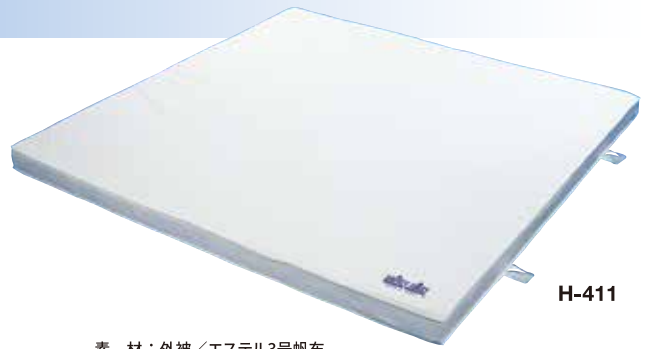

△△ nakatent

配達に関して 通常運転手1人での配達となっております。荷下ろしの際はお客様に補佐をお願いしております。玄関先以外への納品(2階以上の場所等)、2人以上での納品を希望される場合は別途実費を申し受けます。

柔道投込用マット

激しい衝撃を柔らかく包むウレタンマット。柔道や空手の稽古にお使いください。技にいっそう磨きがかかります。

H-411

素材：外被/エステル3号帆布
芯材/積層ウレタンフォーム

サイズ(cm) 幅×長さ×厚さ	ウレタン+マットカバー				交換用マットカバーのみ		
	品番	価格(税別)円	重量(約)	運賃	品番	価格(税別)円	運賃
150×200×10	H-311	85,360 (77,600)	16kg	J	K-311	41,580 (37,800)	AB
200×200×10	H-411	105,820 (96,200)	21kg	L	K-411	46,200 (42,000)	AB
200×300×10	H-611	155,870 (141,700)	32kg	Q	K-611	66,440 (60,400)	AB

柔道投込用マット 2ツ折

H-2024 121,990円(税込)
110,900円(税別)

素材：外被/エステル防水帆布6200
底面/滑り止め
芯材/ポリエチレン特殊フォーム

H-2024

サイズ(cm) 幅×長さ×厚さ	品番	価格(税別)円	重量(約)	運賃
200×240×5	H-2024	121,990 (110,900)	12.5kg	L

柔道畳「勝」 全日本柔道連盟公認畳

優れた品質が認められており、全国各地の中学校、高校、武道場、警察道場に納入実績あり。

■128畳
(三六910×1,820)

※敷き方例
国内規定による敷き方

■112.5畳
(三六910×1,820)

※敷き方例
国際ルール規定をクリアした敷き方(三六) IJF規定:試合場内は一辺8m~10m

全日本柔道連盟公認畳 レギュラー S20タイプ

適度な柔らかさと抜群の耐久性、高品質柔道畳

※裏面:ポリプロピレンクロスシート

特徴 初心者から上級者まで幅広い方にご使用いただけます。初心者には深くソフトに受け身の衝撃を吸収してくれます。