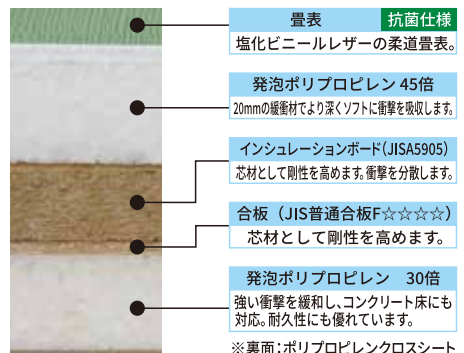

柔道投込用マット 2ツ折

H-2024 121,990円(税込)
110,900円(税別)

素材：外被/エステル防水帆布6200
底面/滑り止め
芯材/ポリエチレン特殊フォーム

H-2024

サイズ(cm) 幅×長さ×厚さ	品番	価格(税別)円	重量(約)	運賃
200×240×5	H-2024	121,990 (110,900)	12.5kg	L

柔道畳「勝」 全日本柔道連盟公認畳

優れた品質が認められており、全国各地の中学校、高校、武道場、警察道場に納入実績あり。

■128畳
(三六910×1,820)

※敷き方例
国内規定による敷き方

■112.5畳
(三六910×1,820)

※敷き方例
国際ルール規定をクリアした敷き方(三六) IJF規定:試合場内は一辺8m~10m

全日本柔道連盟公認畳 レギュラー S20タイプ

適度な柔らかさと抜群の耐久性、高品質柔道畳

※裏面:ポリプロピレンクロスシート

特徴 初心者から上級者まで幅広い方にご使用いただけます。初心者には深くソフトに受け身の衝撃を吸収してくれます。

全日本柔道連盟公認畳 レギュラータイプ

理想の弾力性と耐久性、本格柔道畳

※裏面:ポリプロピレンクロスシート

特徴 足運びの為の適度な硬さと受け身の衝撃を和らげる適度なクッション性。相反する二つの特性を理想的なバランスで実現したスタンダードタイプ。

カラーバリエーション

※畳表と床(芯材)を貼合わせた密着加工はプラス@¥4,500/帖
※ノンスリップ加工は裏面にスベリ止めシート2枚貼り@¥4,500/帖
※国際サイズ(1m×2m)は別途お見積り致します。

タイプ	五八	三六
品番	YTB-11010	YTB-11030
サイズ	88×176cm 厚み:60mm	91×182cm 厚み:60mm
重量	12kg/枚	13kg/枚
価格(税別)円	55,440 (50,400)	60,280 (54,800)

※施工費用は別途

運賃 ZZ

タイプ	五八	三六
品番	YTB-11082	YTB-11085
サイズ	88×176cm 厚み:60mm	91×182cm 厚み:60mm
重量	13kg/枚	14kg/枚
価格(税別)円	60,280 (54,800)	63,360 (57,600)