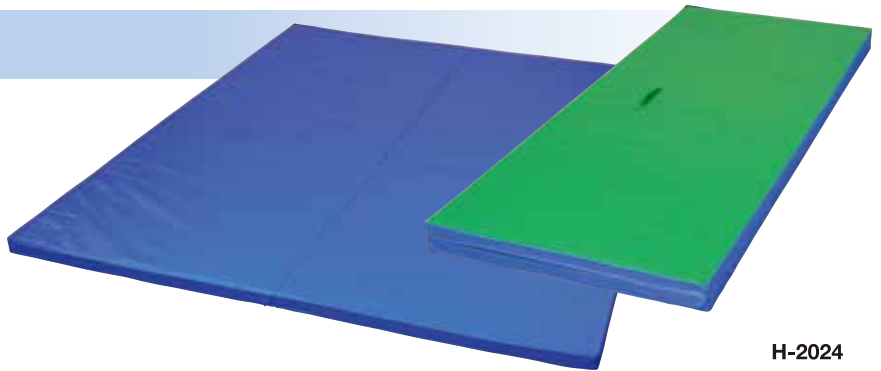

△△ nakatent

配達に関して 通常運転手1人での配達となっております。荷下ろしの際はお客様に補佐をお願いしております。玄関先以外への納品(2階以上の場所等)、2人以上での納品を希望される場合は別途実費を申し受けます。

柔道投込用マット

激しい衝撃を柔らかく包むウレタンマット。柔道や空手の稽古にお使いください。技にいっそう磨きがかかります。

H-411

素材：外被/エステル3号帆布
芯材/積層ウレタンフォーム

サイズ(cm) 幅×長さ×厚さ	ウレタン+マットカバー				交換用マットカバーのみ		
	品番	価格(税別)円	重量(約)	運賃	品番	価格(税別)円	運賃
150×200×10	H-311	85,360 (77,600)	16kg	J	K-311	41,580 (37,800)	AB
200×200×10	H-411	105,820 (96,200)	21kg	L	K-411	46,200 (42,000)	AB
200×300×10	H-611	155,870 (141,700)	32kg	Q	K-611	66,440 (60,400)	AB

柔道投込用マット 2ツ折

H-2024 121,990円(税込)
110,900円(税別)

素材：外被/エステル防水帆布6200
底面/滑り止め
芯材/ポリエチレン特殊フォーム

H-2024

サイズ(cm) 幅×長さ×厚さ	品番	価格(税別)円	重量(約)	運賃
200×240×5	H-2024	121,990 (110,900)	12.5kg	L

柔道畳「勝」 全日本柔道連盟公認畳

優れた品質が認められており、全国各地の中学校、高校、武道場、警察道場に納入実績あり。

■128畳
(三六910×1,820)

※敷き方例
国内規定による敷き方

■112.5畳
(三六910×1,820)

※敷き方例
国際ルール規定をクリアした敷き方(三六) IJF規定:試合場内は一辺8m~10m

全日本柔道連盟公認畳 レギュラー S20タイプ

適度な柔らかさと抜群の耐久性、高品質柔道畳

※裏面:ポリプロピレンクロスシート

特徴 初心者から上級者まで幅広い方にご使用いただけます。初心者には深くソフトに受け身の衝撃を吸収してくれます。