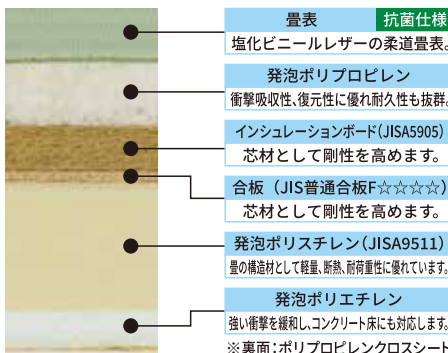

柔道投込用マット 2ツ折

H-2024 121,990円(税込)
110,900円(税別)

素材：外被/エステル防水帆布6200
底面/滑り止め
芯材/ポリエチレン特殊フォーム

H-2024

サイズ(cm) 幅×長さ×厚さ	品番	価格(税別)円	重量(約)	運賃
200×240×5	H-2024	121,990 (110,900)	12.5kg	L

柔道畳「勝」 全日本柔道連盟公認畳

優れた品質が認められており、全国各地の中学校、高校、武道場、警察道場に納入実績あり。

■128畳
(三六910×1,820)

※敷き方例
国内規定による敷き方

■112.5畳
(三六910×1,820)

※敷き方例
国際ルール規定をクリアした敷き方(三六) IJF規定:試合場内は一辺8m~10m

全日本柔道連盟公認畳 レギュラー S20タイプ

適度な柔らかさと抜群の耐久性、高品質柔道畳

※裏面:ポリプロピレンクロスシート

特徴 初心者から上級者まで幅広い方にご使用いただけます。初心者には深くソフトに受け身の衝撃を吸収してくれます。

全日本柔道連盟公認畳 レギュラータイプ

理想の弾力性と耐久性、本格柔道畳

※裏面:ポリプロピレンクロスシート

特徴 足運びの為の適度な硬さと受け身の衝撃を和らげる適度なクッション性。相反する二つの特性を理想的なバランスで実現したスタンダードタイプ。

カラーバリエーション

※畳表と床(芯材)を貼合わせた密着加工はプラス@¥4,500/帖
※ノンスリップ加工は裏面にスベリ止めシート2枚貼り@¥4,500/帖
※国際サイズ(1m×2m)は別途お見積り致します。

タイプ	五八	三六
品番	YTB-11010	YTB-11030
サイズ	88×176cm 厚み:60mm	91×182cm 厚み:60mm
重量	12kg/枚	13kg/枚
価格(税別)円	55,440 (50,400)	60,280 (54,800)

※施工費用は別途

運賃 ZZ

タイプ	五八	三六
品番	YTB-11082	YTB-11085
サイズ	88×176cm 厚み:60mm	91×182cm 厚み:60mm
重量	13kg/枚	14kg/枚
価格(税別)円	60,280 (54,800)	63,360 (57,600)